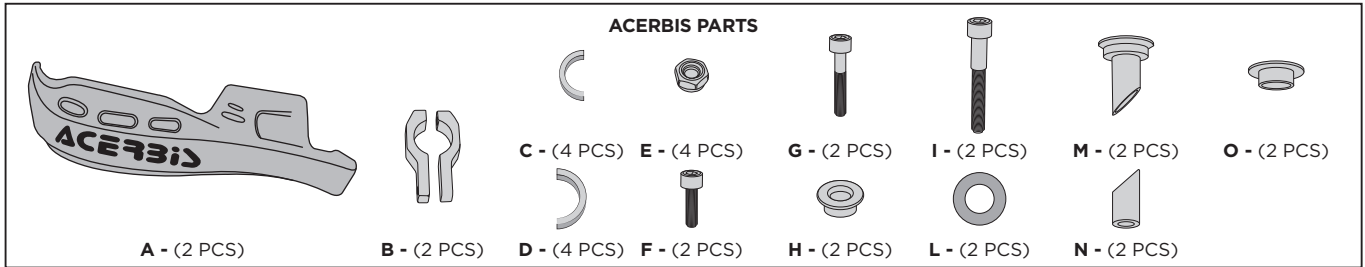

RALLY BRUSH HANDGUARD PARAMANO RALLY BRUSH

COD. 500002672 REV.4

1

Mount the bracket (B) on the handlebar using the screw (F) and the nut (E). If necessary use the spacers (C) or (D).
 Montare il bracciale (B) sul manubrio tramite la vite (F) e il dado (E). Se necessario utilizzare i distanziali (C) o (D).

Use the spacer (D) for handlebars fatbar 28mm-1+3/32 inch.
 Utilizzare il distanziale (D) per manubri fatbar da 28mm.

Use the spacer (C) for handlebars 22mm-7/8 inch.
 Utilizzare il distanziale (C) per manubri da 22mm.

Don't use spacers (F) or (G) for handlebars twin 28mm-1+3/32 inch.
 Non usare i distanziali (F) o (G) per manubri twin da 28mm.

2

Fix the handguard (A) to the handlebar using the expander (M-N-O), and the screw (I). Fix at the bracket (B) through the nut (E), the washer (L) the bushing (H) and the screw (G).
 Fissare il paramano (A) al manubrio tramite l'expander (M-N-O) e la vite (I). Fissare al bracciale (B) tramite il dado (E), la rondella (L), la boccia (H) e vite (G).